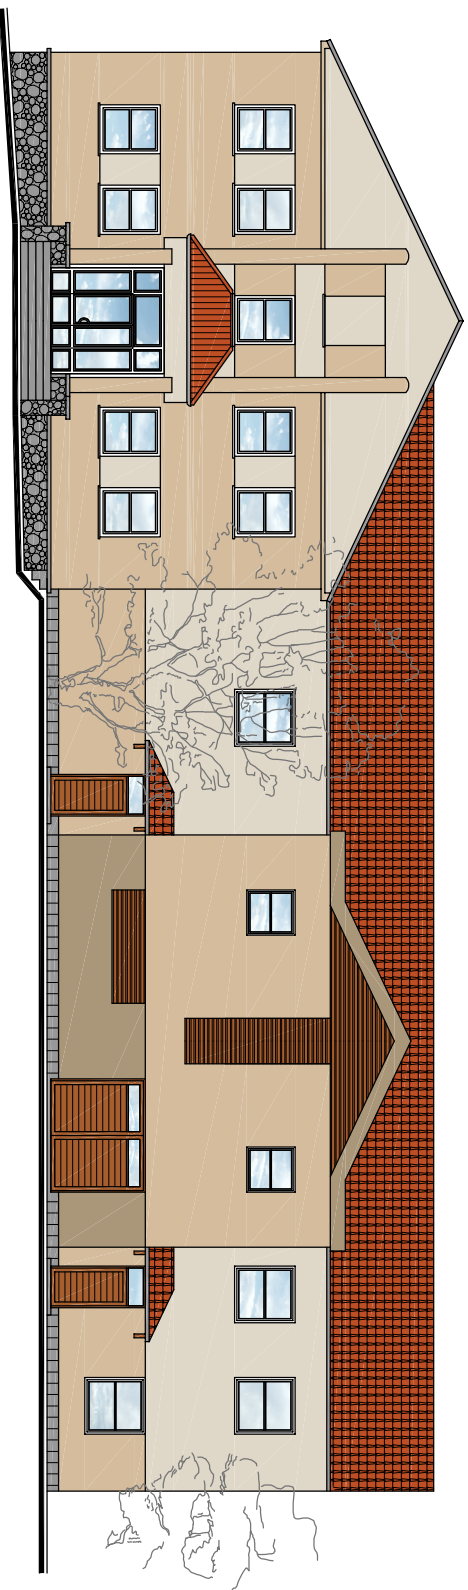

LEGENDA PLOCH

- Zatravněné 2051 m²
- Písečné cesty 263,6 m²
- Dlažďené cesty a plochy 776 m²
- Komunikace 830 m²
- Pískoviště 78,8 m²
- Taneční parket 108 m²

443

443

443
1

TENISOVÝ KURT
-0-

441
TANEČNÍ PARKET

Zázemí pro volnočasové aktivity

Kulturní dům

432/85
Přístřešek

432/85
Terasa

**ZÁZEMÍ PRO
VOLNOČASOVÉ AKTIVITY
VANOVICE**

05/2008

M = 1 : 500

Situace

**ZÁZEMÍ PRO
VOLNOČASOVÉ AKTIVITY
VANOVICE**

05/2008

POHLED ZADNÍ

POHLED BOČNÍ

**ZÁZEMÍ PRO
VOLNOČASOVÉ AKTIVITY
VANOVICE**

05/2008

**ZÁZEMÍ PRO
VOLNOČASOVÉ AKTIVITY
VANOVICE**

05/2008