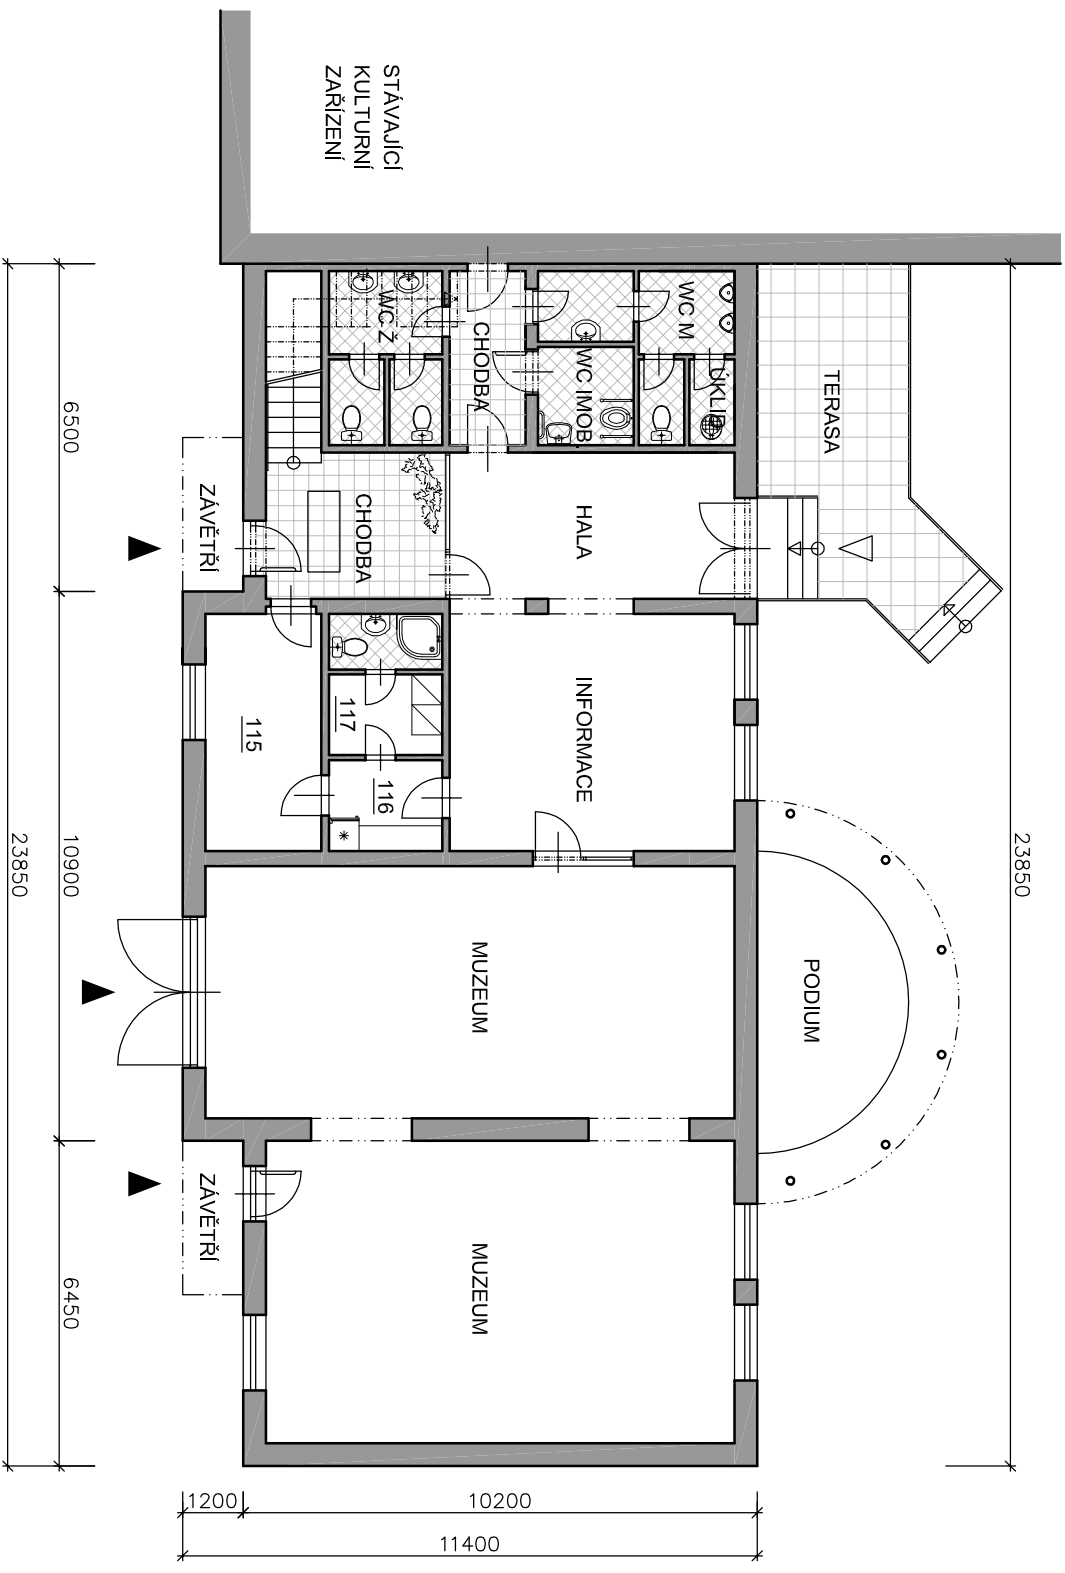

**ZÁZEMÍ PRO
VOLNOČASOVÉ AKTIVITY
VANOVICE**

05/2008