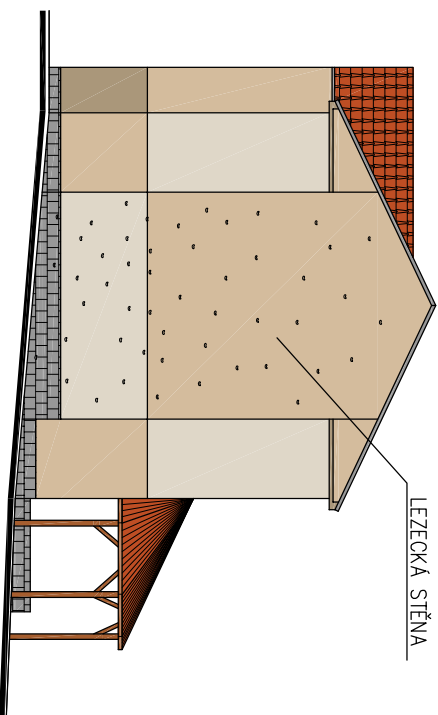

POHLED BOČNÍ