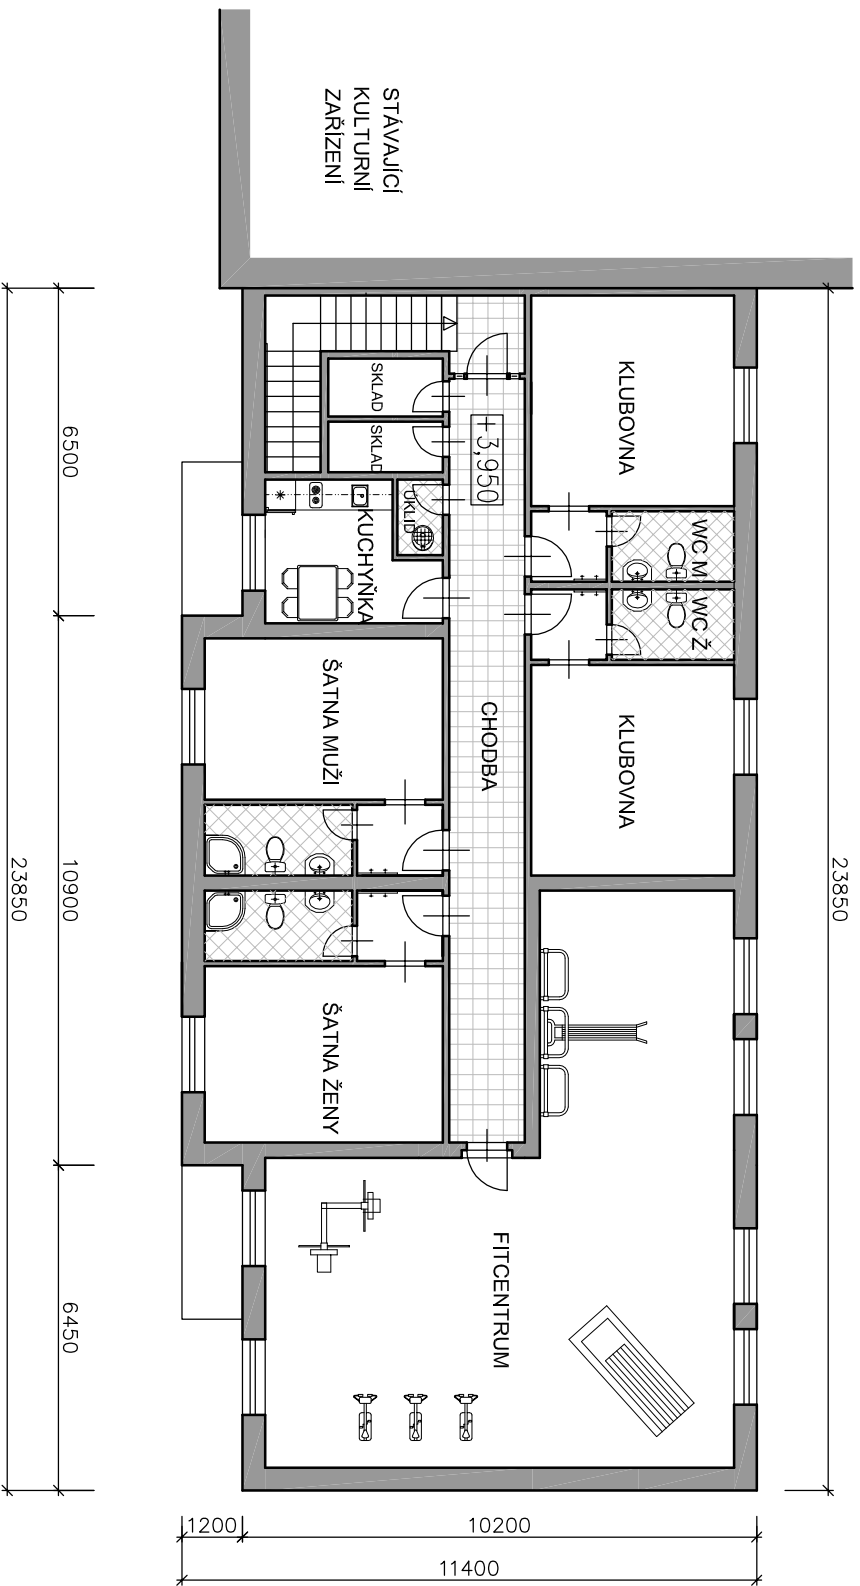

**ZÁZEMÍ PRO
VOLNOČASOVÉ AKTIVITY
VANOVICE**

05/2008