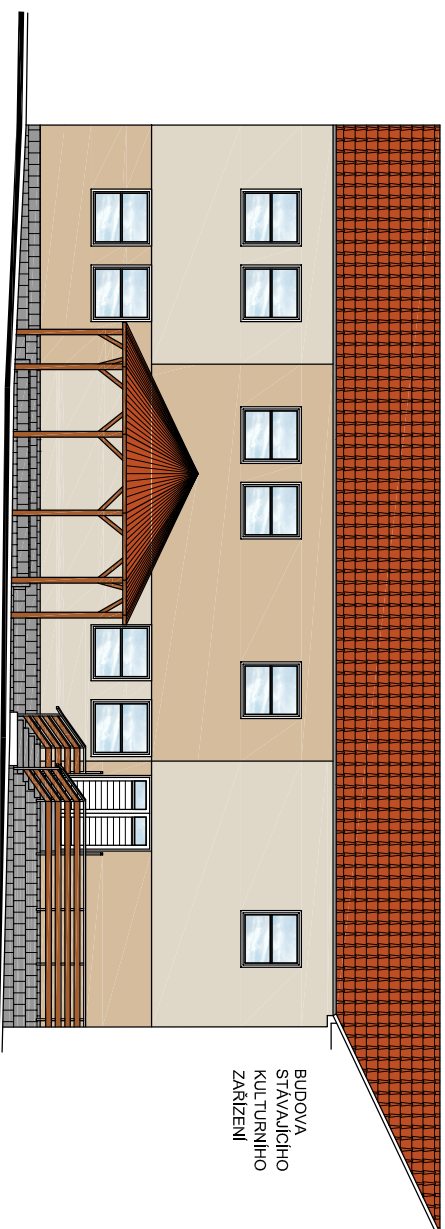

LEGENDA PLOCH

- Zatravněné 2051 m²
- Písečné cesty 263,6 m²
- Dlažďené cesty a plochy 776 m²
- Komunikace 830 m²
- Pískoviště 78,8 m²
- Taneční parket 108 m²

443

443

443
1

TENISOVÝ KURT
-0-

441
TANEČNÍ PARKET

Zázemí pro volnočasové aktivity

Kulturní dům

432/85
Přístřešek

432/85
Terasa

**ZÁZEMÍ PRO
VOLNOČASOVÉ AKTIVITY
VANOVICE**

05/2008

M = 1 : 500

Situace

**ZÁZEMÍ PRO
VOLNOČASOVÉ AKTIVITY
VANOVICE**

05/2008

POHLED ZADNÍ

POHLED BOČNÍ

**ZÁZEMÍ PRO
VOLNOČASOVÉ AKTIVITY
VANOVICE**

05/2008

**ZÁZEMÍ PRO
VOLNOČASOVÉ AKTIVITY
VANOVICE**

05/2008