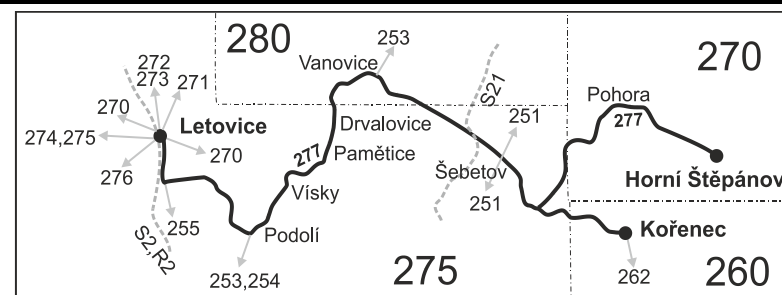

SOBOTA + NEDELE

201	203	205	207	209
Ⓢ11	Ⓢ17	Ⓢ17	Ⓢ17	Ⓢ16
7:01	9:01	13:01	17:01	19:04
7:04	9:04	13:04	17:04	19:06
7:06	9:06	13:06	17:06	19:08
}	}	}	}	}
7:09	9:09	13:09	17:09	19:11
7:14	9:14	13:14	17:14	19:16
7:16	9:16	13:16	17:16	19:18
7:17	9:17	13:17	17:17	19:19
7:19	9:19	13:19	17:19	19:21
7:20	9:20	13:20	17:20	19:22
7:22	9:22	13:22	17:22	19:24
7:25	9:25	13:25	17:25	19:27
7:26	9:26	13:26	17:26	19:28
7:28	9:28	13:28	17:28	19:30
7:29	9:29	13:29	17:29	19:31
7:31	9:31	13:31	17:31	19:31
7:31	9:31	13:31	17:31	19:31

Vysvětlivky:

- ⇒ spoje navazující na linku 277
- ↳ přestup na navazující spoj
- (z) zastávka celodenně na znamení
- }
- × jede v pracovních dnech
- Ⓢ jede v sobotu
- 50 nejede od 22.12. do 2.1., 30.1., od 23.2. do 27.2., 2.4., 3.4., od 1.7. do 31.8., 29.10. a 30.10.
- † jede v neděli a ve státem uznávané svátky
- 10 nejede 24.12. a 31.12.
- 11 jede také 31.12., nejede 25.12. a 1.1.
- 16 jede také 31.12., nejede 24.12.
- 17 jede také 31.12.
- 19 nejede od 22.12. do 2.1.

Šťastnou cestu s IDS JMK

! - spoje z Šebetova směr Horní Štěpánov a Kořenec odjíždějí ze zastávky na silnici do Horního Štěpánova/Kořenec.