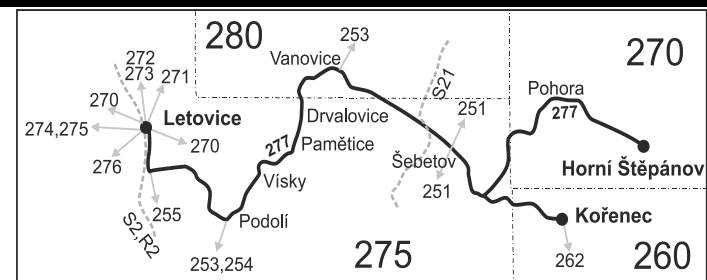

SOBOTA + NEDĚLE

202	204	206	208	210
Ⓞ11	Ⓞ17	Ⓞ17	Ⓞ17	Ⓞ16
5:29	7:29	9:29	13:29	17:29
5:30	7:30	9:30	13:30	17:30
5:33	7:33	9:33	13:33	17:33
5:34	7:34	9:34	13:34	17:34
5:37	7:37	9:37	13:37	17:37
5:39	7:39	9:39	13:39	17:39
5:40	7:40	9:40	13:40	17:40
5:42	7:42	9:42	13:42	17:42
5:43	7:43	9:43	13:43	17:43
5:46	7:46	9:46	13:46	17:46
6:00				
5:50	7:50	9:50	13:50	17:50
5:52	7:52	9:52	13:52	17:52
5:54	7:54	9:54	13:54	17:54
5:58	7:58	9:58	13:58	17:58
	8:19	10:19	14:19	18:19
5:54	7:54	9:54	13:54	17:54
5:56	7:56	9:56	13:56	17:56

Vysvětlivky:

- ⇒ spoje navazující na linku 277
- ↳ přestup na navazující spoj
- (z) zastávka celodenně na znamení
- ∩ spoj jede po jiné trase
- × jede v pracovních dnech
- Ⓞ jede v sobotu
- † jede v neděli a ve státem uznávané svátky
- 11 jede také 31.12., nejede 25.12. a 1.1.
- 16 jede také 31.12., nejede 24.12.
- 17 jede také 31.12.
- 19 nejede od 22.12. do 2.1.
- 50 nejede od 22.12. do 2.1., 30.1., od 23.2. do 27.2., 2.4., 3.4., od 1.7. do 31.8., 29.10. a 30.10.
- P pokračuje do Boskovic jako linka 251

Šťastnou cestu s IDS JMK

! - spoje 16 a 24 z Šebetova směr Letovice odjíždějí ze zastávky na silnici od Horního Štěpánova/Kořenice. Ostatní spoje odjíždějí ze zastávky u pošty